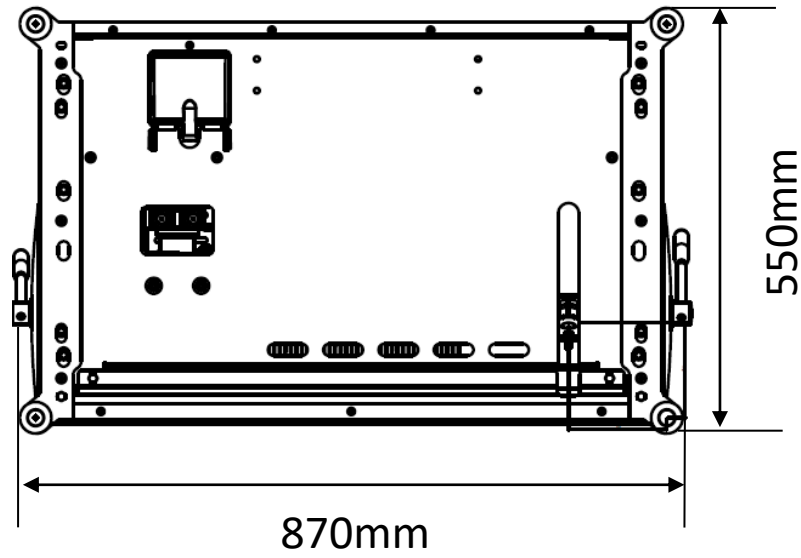

**DALLA
CORTE**MAKE it
BETTER

Dalla Corte DC ZERO BARISTA 2G

- 電源：三相 200V - 20A です。
 コーヒーマシンより1 m以内にコンセント
 をご用意ください（アース付き）。
 プラグも必ず用意願います。
- 給水：コーヒーマシンより1m以内でバルブを止
 め、1/2 B の配管 にしてください。
 水圧は最高圧力 5.0 kg/cmで お願
 います。それ以上の場合は別途減圧
 弁が必要です。
- 排水：排水口はできるだけマシンの近くに確保
 を願います。排水管は内径40mm
 以上で願います。

設置台の穴開けは、お客様にて願います。
 100mmX100mm以上の開口部が必要です。
 壁から140mm以上離して設置してください。

承認図 2022年12月21日 JO	
製品名	DC ZERO BARISTA 2G
総消費電力 (W)	50Hz/60Hz/3900W
電圧 (V)	三相200V
重量 (kg)	85kg
スチームボイラー容量 (L)	7.5L
コーヒーボイラー容量 (L)	0.75L X 2グループ