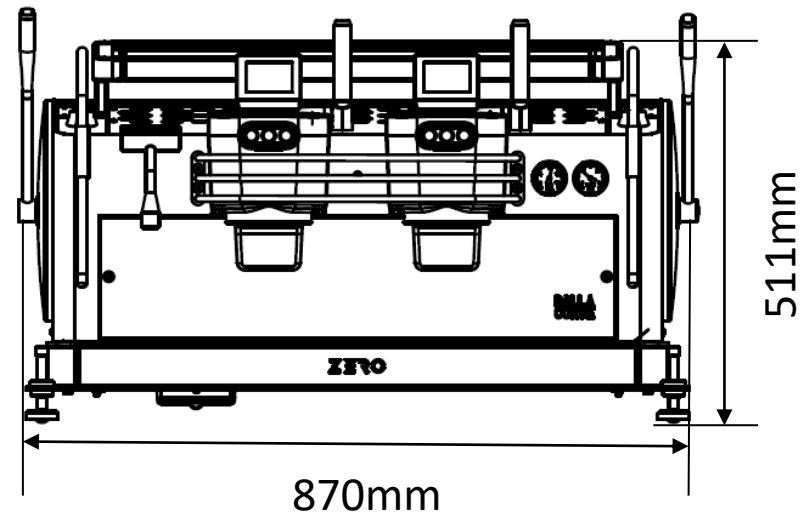

**DALLA
CORTE**MAKE it
BETTER

Dalla Corte DC ZERO BARISTA 2G

- 電源：三相 200V - 20A です。
 コーヒーマシンより1 m以内にコンセント
 をご用意ください（アース付き）。
 プラグも必ず用意願います。
- 給水：コーヒーマシンより1m以内でバルブを止
 め、1/2 B の配管 にしてください。
 水圧は最高圧力 5.0 kg/cmで お願
 います。それ以上の場合は別途減圧
 弁が必要です。
- 排水：排水口はできるだけマシンの近くに確保
 を願います。排水管は内径40mm
 以上で願います。

設置台の穴開けは、お客様にて願います。
 100mmX100mm以上の開口部が必要です。
 壁から140mm以上離して設置してください。

承認図 2022年12月21日 JO	
製品名	DC ZERO BARISTA 2G
総消費電力 (W)	50Hz/60Hz/3900W
電圧 (V)	三相200V
重量 (kg)	85kg
スチームボイラー容量 (L)	7.5L
コーヒーボイラー容量 (L)	0.75L X 2グループ