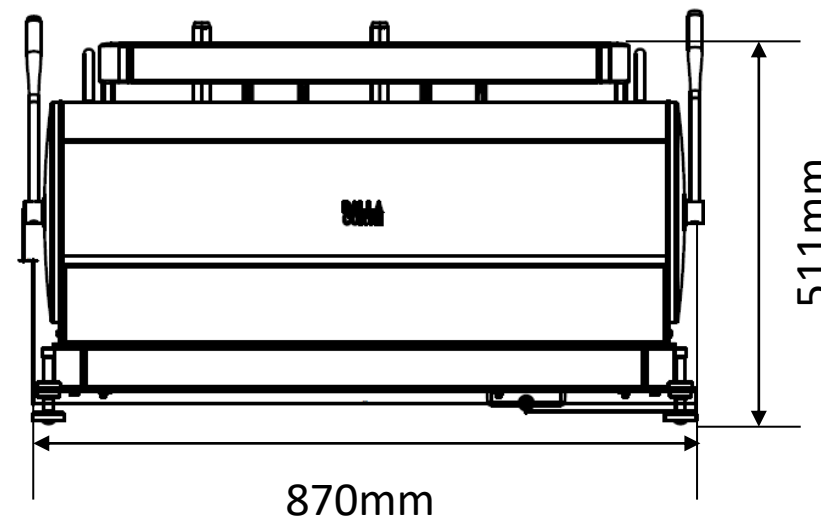

**DALLA
CORTE**MAKE it
BETTER

Dalla Corte DC ZERO BARISTA 2G

- 電源：三相 200V - 20A です。
 コーヒーマシンより1 m以内にコンセント
 をご用意ください（アース付き）。
 プラグも必ず用意願います。
- 給水：コーヒーマシンより1m以内でバルブを止
 め、1/2 B の配管 にしてください。
 水圧は最高圧力 5.0 kg/cmで お願
 います。それ以上の場合は別途減圧
 弁が必要です。
- 排水：排水口はできるだけマシンの近くに確保
 を願います。排水管は内径40mm
 以上で願います。

設置台の穴開けは、お客様にて願います。
 100mmX100mm以上の開口部が必要です。
 壁から140mm以上離して設置してください。

承認図 2022年12月21日 JO	
製品名	DC ZERO BARISTA 2G
総消費電力 (W)	50Hz/60Hz/3900W
電圧 (V)	三相200V
重量 (kg)	85kg
スチームボイラー容量 (L)	7.5L
コーヒーボイラー容量 (L)	0.75L X 2グループ