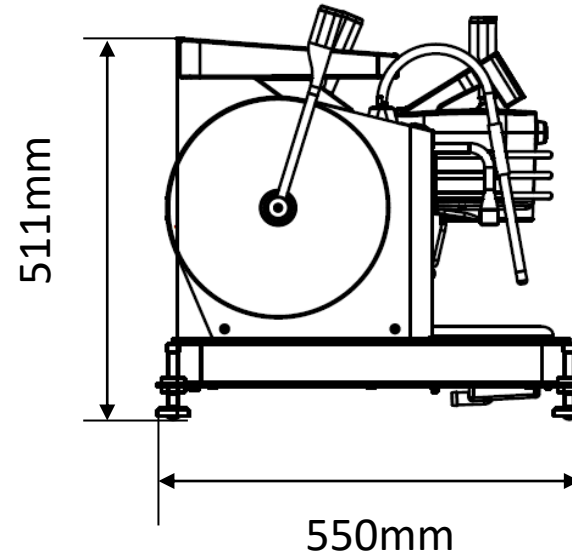

**DALLA
CORTE**MAKE it
BETTER

Dalla Corte DC ZERO BARISTA 2G

- 電源：三相 200V - 20A です。
 コーヒーマシンより1 m以内にコンセント
 をご用意ください（アース付き）。
 プラグも必ず用意願います。
- 給水：コーヒーマシンより1m以内でバルブを止
 め、1/2 B の配管 にしてください。
 水圧は最高圧力 5.0 kg/cmで お願
 います。それ以上の場合は別途減圧
 弁が必要です。
- 排水：排水口はできるだけマシンの近くに確保
 を願います。排水管は内径40mm
 以上で願います。

設置台の穴開けは、お客様にて願います。
 100mmX100mm以上の開口部が必要です。
 壁から140mm以上離して設置してください。

承認図 2022年12月21日 JO	
製品名	DC ZERO BARISTA 2G
総消費電力 (W)	50Hz/60Hz/3900W
電圧 (V)	三相200V
重量 (kg)	85kg
スチームボイラー容量 (L)	7.5L
コーヒーボイラー容量 (L)	0.75L X 2グループ