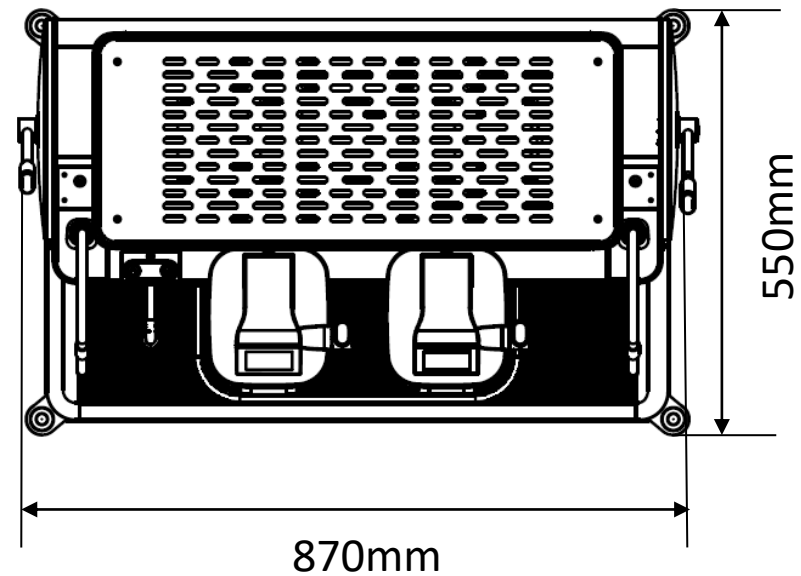

**DALLA
CORTE**MAKE it
BETTER

Dalla Corte DC ZERO BARISTA 2G

- 電源：三相 200V - 20A です。
 コーヒーマシンより1 m以内にコンセント
 をご用意ください（アース付き）。
 プラグも必ず用意願います。
- 給水：コーヒーマシンより1m以内でバルブを止
 め、1/2 B の配管 にしてください。
 水圧は最高圧力 5.0 kg/cmで お願
 います。それ以上の場合は別途減圧
 弁が必要です。
- 排水：排水口はできるだけマシンの近くに確保
 を願います。排水管は内径40mm
 以上で願います。

設置台の穴開けは、お客様にて願います。
 100mmX100mm以上の開口部が必要です。
 壁から140mm以上離して設置してください。

承認図 2022年12月21日 JO	
製品名	DC ZERO BARISTA 2G
総消費電力 (W)	50Hz/60Hz/3900W
電圧 (V)	三相200V
重量 (kg)	85kg
スチームボイラー容量 (L)	7.5L
コーヒーボイラー容量 (L)	0.75L X 2グループ