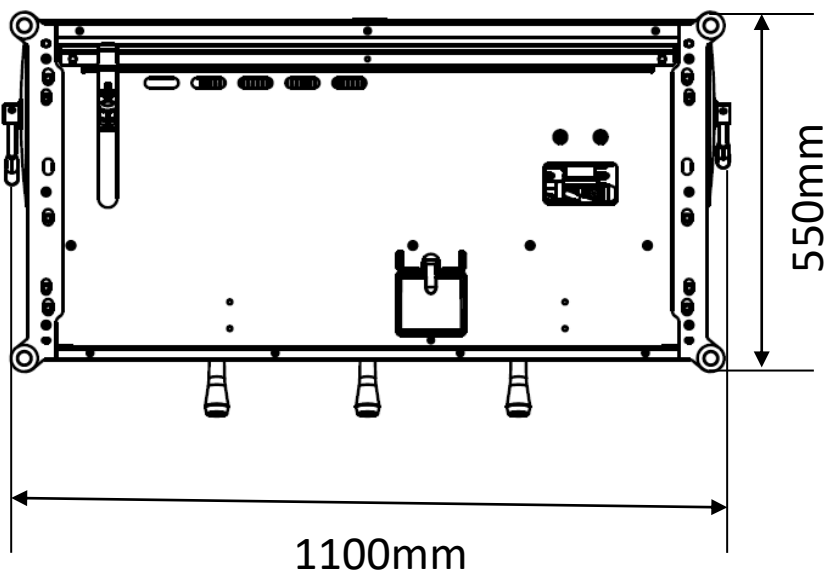

**DALLA
CORTE**MAKE IT
BETTER

Dalla Corte DC ZERO BARISTA 3G

電源：三相 200V - 30A です。

コーヒーマシンより1 m以内にコンセント
をご用意ください（アース付き）。
プラグも必ず用意願います。

給水：コーヒーマシンより1m以内でバルブを止
め、1/2 B の配管にしてください。
水圧は最高圧力 5.0 kg/cmでお願い
します。それ以上の場合は別途減圧
弁が必要です。

排水：排水口はできるだけマシンの近くに確保
をお願いします。排水管は内径40mm
以上でお願いします。

設置台の穴開けは、お客様にてお願いします。
100mmX100mm以上の開口部が必要です。
壁から140mm以上離して設置してください。

承認図 2021年12月10日	
製品名	DC ZERO BARISTA 3G
総消費電力 (W)	50Hz/60Hz/5700W
電圧 (V)	三相200V
重量 (kg)	110kg
スチームボイラー容量 (L)	13L
コーヒーボイラー容量 (L)	0.75L × 3グループ