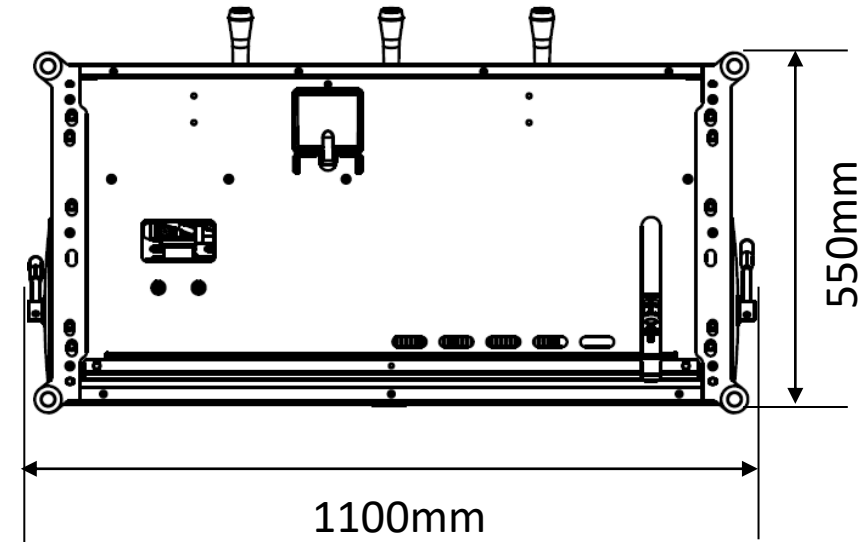

**DALLA
CORTE**MAKE IT
BETTER

Dalla Corte DC ZERO BARISTA 3G

電源：三相 200V - 30A です。

コーヒーマシンより1 m以内にコンセント
をご用意ください（アース付き）。
プラグも必ず用意願います。

給水：コーヒーマシンより1m以内でバルブを止
め、1/2 B の配管にしてください。
水圧は最高圧力 5.0 kg/cmでお願い
します。それ以上の場合は別途減圧
弁が必要です。

排水：排水口はできるだけマシンの近くに確保
をお願いします。排水管は内径40mm
以上でお願いします。

設置台の穴開けは、お客様にてお願いします。
100mmX100mm以上の開口部が必要です。
壁から140mm以上離して設置してください。

承認図 2021年12月10日	
製品名	DC ZERO BARISTA 3G
総消費電力 (W)	50Hz/60Hz/5700W
電圧 (V)	三相200V
重量 (kg)	110kg
スチームボイラー容量 (L)	13L
コーヒーボイラー容量 (L)	0.75L × 3グループ