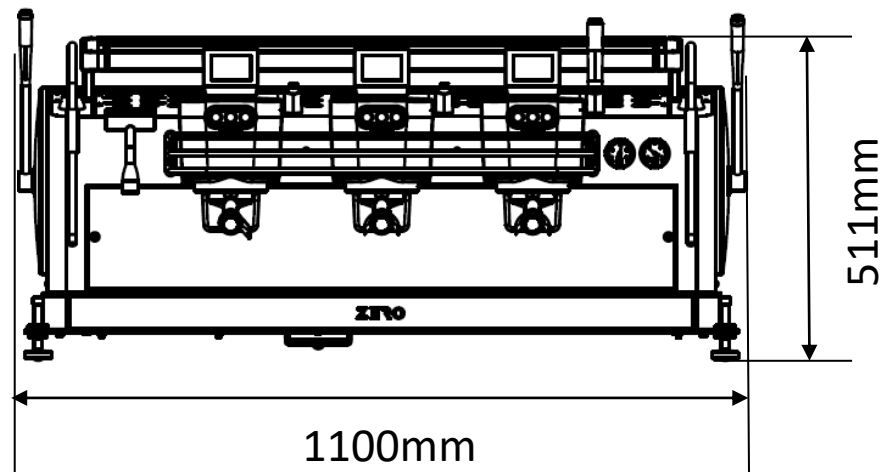

**DALLA
CORTE**MAKE IT
BETTER

Dalla Corte DC ZERO BARISTA 3G

電源：三相 200V - 30A です。

コーヒーマシンより1 m以内にコンセント
をご用意ください（アース付き）。
プラグも必ず用意願います。

給水：コーヒーマシンより1m以内でバルブを止
め、1/2 B の配管にしてください。
水圧は最高圧力 5.0 kg/cmでお願い
します。それ以上の場合は別途減圧
弁が必要です。

排水：排水口はできるだけマシンの近くに確保
をお願いします。排水管は内径40mm
以上でお願いします。

設置台の穴開けは、お客様にてお願いします。
100mmX100mm以上の開口部が必要です。
壁から140mm以上離して設置してください。

承認図 2021年12月10日	
製品名	DC ZERO BARISTA 3G
総消費電力 (W)	50Hz/60Hz/5700W
電圧 (V)	三相200V
重量 (kg)	110kg
スチームボイラー容量 (L)	13L
コーヒーボイラー容量 (L)	0.75L × 3グループ