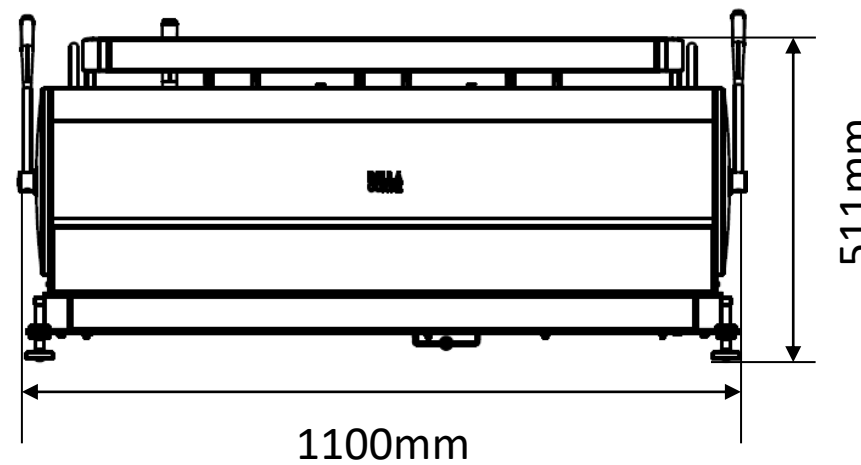

**DALLA
CORTE**MAKE IT
BETTER

Dalla Corte DC ZERO BARISTA 3G

電源：三相 200V - 30A です。

コーヒーマシンより1 m以内にコンセント
をご用意ください（アース付き）。
プラグも必ず用意願います。

給水：コーヒーマシンより1m以内でバルブを止
め、1/2 B の配管にしてください。
水圧は最高圧力 5.0 kg/cmでお願い
します。それ以上の場合は別途減圧
弁が必要です。

排水：排水口はできるだけマシンの近くに確保
をお願いします。排水管は内径40mm
以上でお願いします。

設置台の穴開けは、お客様にてお願いします。
100mmX100mm以上の開口部が必要です。
壁から140mm以上離して設置してください。

承認図 2021年12月10日	
製品名	DC ZERO BARISTA 3G
総消費電力 (W)	50Hz/60Hz/5700W
電圧 (V)	三相200V
重量 (kg)	110kg
スチームボイラー容量 (L)	13L
コーヒーボイラー容量 (L)	0.75L × 3グループ