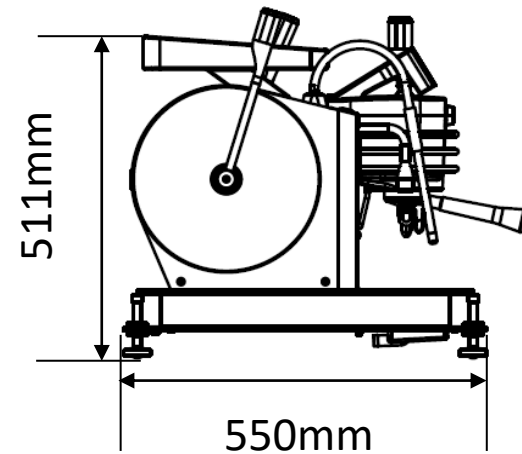

**DALLA
CORTE**MAKE IT
BETTER

Dalla Corte DC ZERO BARISTA 3G

電源：三相 200V - 30A です。

コーヒーマシンより1 m以内にコンセント
をご用意ください（アース付き）。
プラグも必ず用意願います。

給水：コーヒーマシンより1m以内でバルブを止
め、1/2 B の配管にしてください。
水圧は最高圧力 5.0 kg/cmでお願い
します。それ以上の場合は別途減圧
弁が必要です。

排水：排水口はできるだけマシンの近くに確保
をお願いします。排水管は内径40mm
以上でお願いします。

設置台の穴開けは、お客様にてお願いします。
100mmX100mm以上の開口部が必要です。
壁から140mm以上離して設置してください。

承認図 2021年12月10日	
製品名	DC ZERO BARISTA 3G
総消費電力 (W)	50Hz/60Hz/5700W
電圧 (V)	三相200V
重量 (kg)	110kg
スチームボイラー容量 (L)	13L
コーヒーボイラー容量 (L)	0.75L × 3グループ